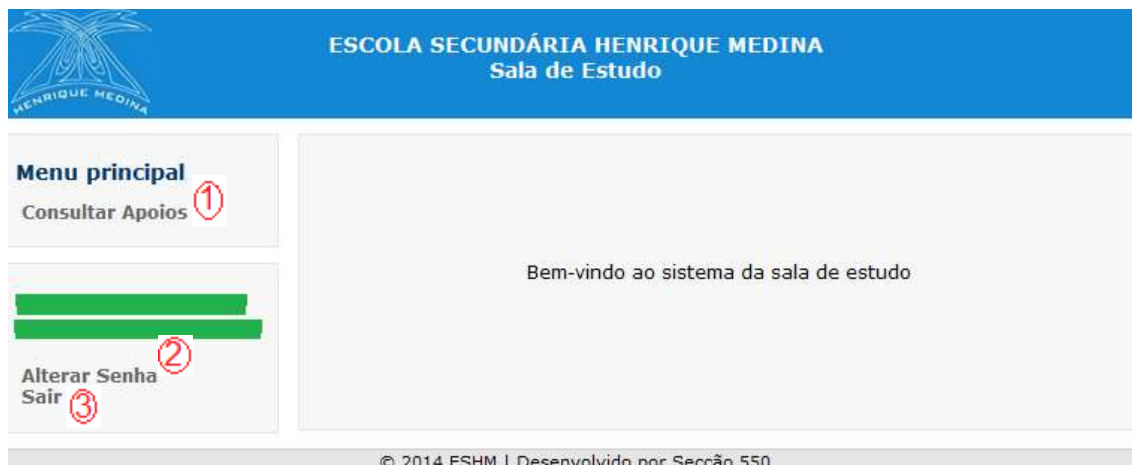

V1.0

Índice

Início	2
Menu Inicial.....	3
Alterar Senha.....	4
Consultar Apoios	5

Início

ESCOLA SECUNDÁRIA HENRIQUE MEDINA
Sala de Estudo

HENRIQUE MEDINA
Escola Secundária Henrique Medina

Login:

Senha:

Entrar

© 2014 ESHM | Desenvolvido por Secção 550

Para entrar no sistema, introduza o seu login (utilizador) e a senha, clicando em seguida no botão **Entrar**.

Menu Inicial

③ **Consultar Apoios** – consulta os apoios do aluno na turma.